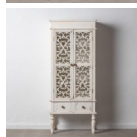

508 - Vitrine talha , 71x38x171 - 519 €

Classificação: Ainda não foi avaliado

Preço

[Perguntar sobre este produto.](#)