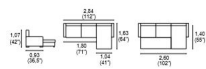

00844 - Sofá com chaise long e cama