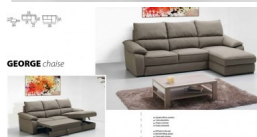

GEORGE *chaise*

Classificação: Ainda não foi avaliado

Preço

[Perguntar sobre este produto.](#)