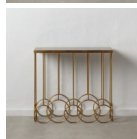

**80 - consola dourada - 80x34 cm - 240 €**

Classificação: Ainda não foi avaliado

**Preço**

[Perguntar sobre este produto.](#)