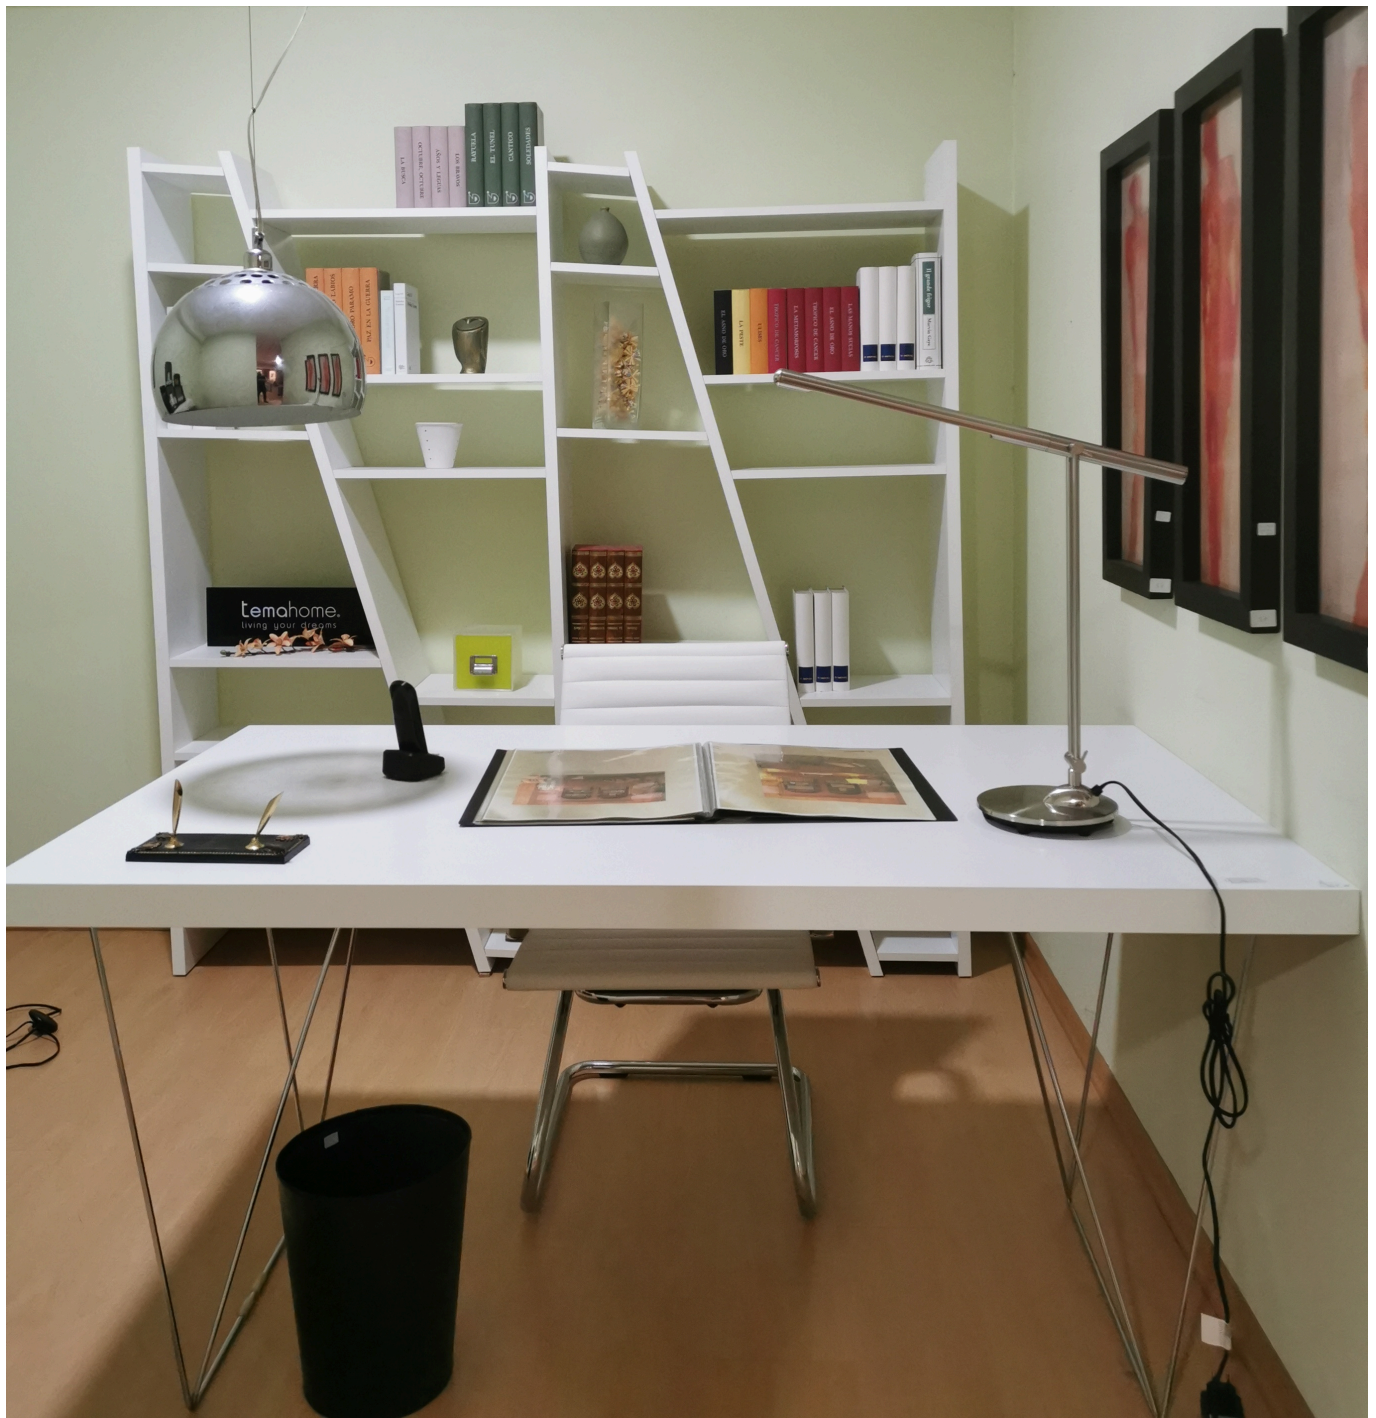

645 - Estante modular tema e secretária . Várias dimensões e cores

Classificação: Ainda não foi avaliado

Preço

[Perguntar sobre este produto.](#)