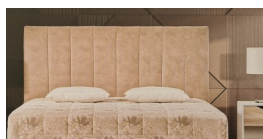

02 Cabeceira Sindy - 140 cm 177€

Disponos de várias medidas e diferentes tecidos. Preços sob consulta.

Classificação: Ainda não foi avaliado

Preço

[Perguntar sobre este produto.](#)