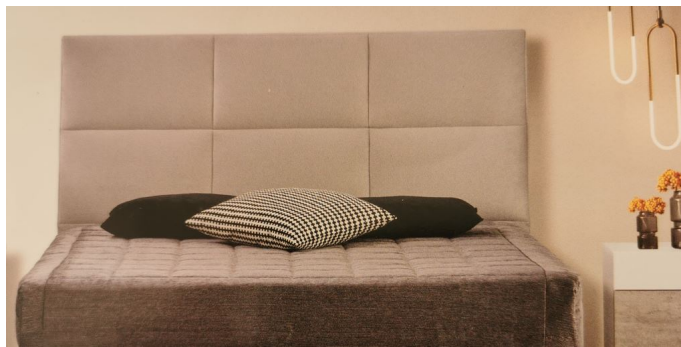

03 Cabeceira Roma; versão longa ou curta

Dispomos de várias medidas e diferentes tecidos. 140cm - 167€ (tecido A)

Classificação: Ainda não foi avaliado

Preço

[Perguntar sobre este produto.](#)