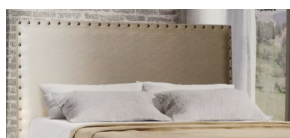

06 Cabeceira Emili; 140cm - 225€ (tecido A)

Disponos de várias medidas e diferentes tecidos. Tachas em dourado, cromado ou preto. Preços sob consulta.

Classificação: Ainda não foi avaliado

Preço

[Perguntar sobre este produto.](#)