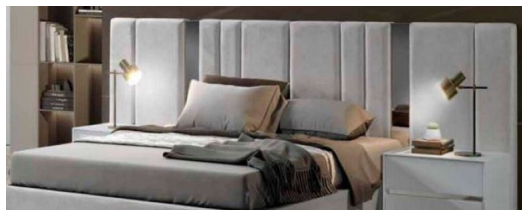

1825 Cabeceira MDF

Decapé branco; 162*82cm - 229€

Classificação: Ainda não foi avaliado

Preço

[Perguntar sobre este produto.](#)