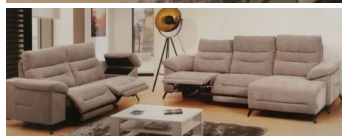

904 -Sofá Suíza

2 lug. (200cm), c/ mecanismos - 985€

Classificação: Ainda não foi avaliado

Preço

[Perguntar sobre este produto.](#)