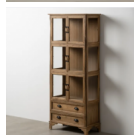

611302 - Vitrine 526€

Madeira natural de Abeto 72x39x175 cm

Classificação: Ainda não foi avaliado

Preço

[Perguntar sobre este produto.](#)