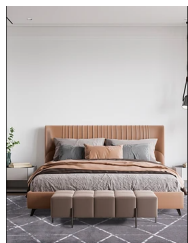

Carpetes * Tapetes: DING - 140 x 200cm = 169€

DING - 140 x 200cm = 169€

Disponível noutras medidas (standard)

Classificação: Ainda não foi avaliado

Preço

[Perguntar sobre este produto.](#)