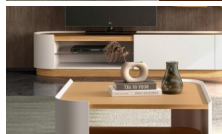

0002 - Mesa FILA02

Mesa de centro 100x58x350 - Mate 399€ e Brilho 465€

Classificação: Ainda não foi avaliado

Preço

[Perguntar sobre este produto.](#)