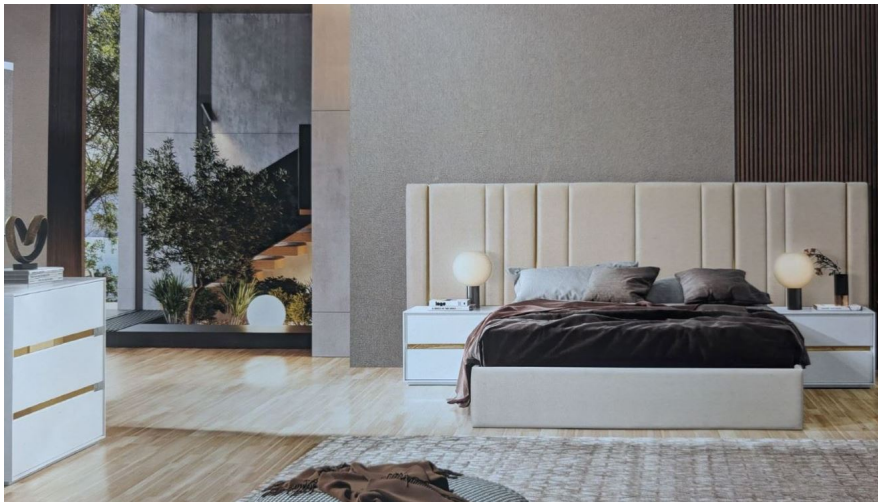

**1899- Quarto cabeceira longa: cama 160, mesas, cómoda e espelho - 1580€**

Classificação: Ainda não foi avaliado

**Preço**

[Perguntar sobre este produto.](#)