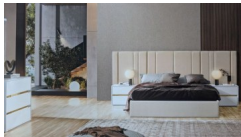

**1899- Quarto cabeceira longa: cama 160, mesas, cómoda e espelho - 1580€**

Classificação: Ainda não foi avaliado

**Preço**

[Perguntar sobre este produto.](#)