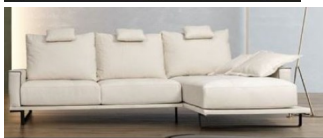

chaise longue e de canto: 565 sofa´Ch. Dolx. 300 cm

565 sofa´Ch. Dolx. 300 cm

Classificação: Ainda não foi avaliado

Preço

[Perguntar sobre este produto.](#)