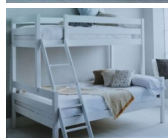

220 Beliche madeira /Triplo - 595€

Classificação: Ainda não foi avaliado

Preço

[Perguntar sobre este produto.](#)